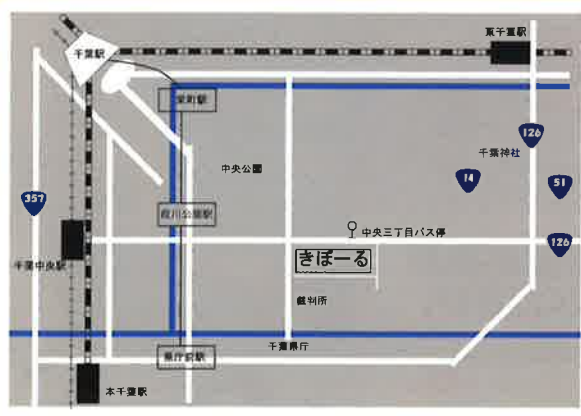

平成30年度 千葉県高等学校産業教育フェア 千葉県特別支援学校ものづくりフェア

特別支援

専門の高校・特別支援学校ってどなたところ？

見て・触れて・体験しよう!

ポスター作成者
千葉県立千葉商業高等学校 2年
小南 楓さん

平成30年 10月28日(日)
10:00~15:30(体験・販売・展示)

会場
きぼーる
アトリウム

- ◆主催: 千葉県高等学校産業教育フェア・千葉県特別支援学校ものづくりフェア実行委員会
- ◆後援: 千葉県産業教育振興協会 / 千葉県教育委員会 / 千葉市教育委員会
- ◆問い合わせ先: 千葉県立千葉商業高等学校内
「千葉県高等学校産業教育フェア・千葉県特別支援学校ものづくりフェア事務局」
TEL. 043(290)0170 FAX. 043(290)0171

- ▶乗車バス停のご案内
- JR千葉駅東口より1番のりば 大宮団地行き
 - JR千葉駅東口より7番のりば 大学病院・南矢作行き
 - JR千葉駅東口より10番のりば 中野操車場・いずみ台ローズタウン・成東駅行き
- ▶下車バス停のご案内
- 中央三丁目下車