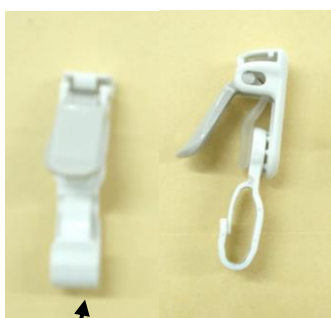

上級生と同じ小判型の名札の使用は、3学期からとお知らせしましたが、2学期後半からに変更させていただきます。名札と台布、透明なカバーは全員注文としますが、名札に付けるとクリップについては、希望により注文を受けます。名札は申し込み袋の氏名欄の字をもとに印字しますので、氏名を正しくご記入ください。（9月10日（火）まで）

<全員必須>

<希望者>

<使い方例>

レザー台布
名札パール大判

ケース

クリップ（プラ製）