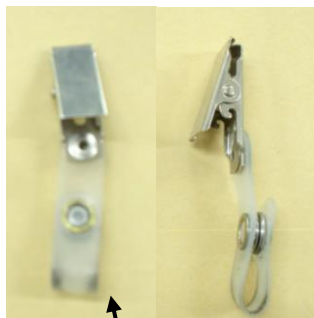

上級生と同じ小判型の名札の使用は、3学期からとお知らせしましたが、2学期後半からに変更させていただきます。名札と台布、透明なカバーは全員注文としますが、名札に付けるとクリップについては、希望により注文を受けます。名札は申し込み袋の氏名欄の字をもとに印字しますので、氏名を正しくご記入ください。（9月10日（火）まで）

<全員必須>

<希望者>

<使い方例>

レザー台布
名札パール大判

ケース

クリップ（プラ製）