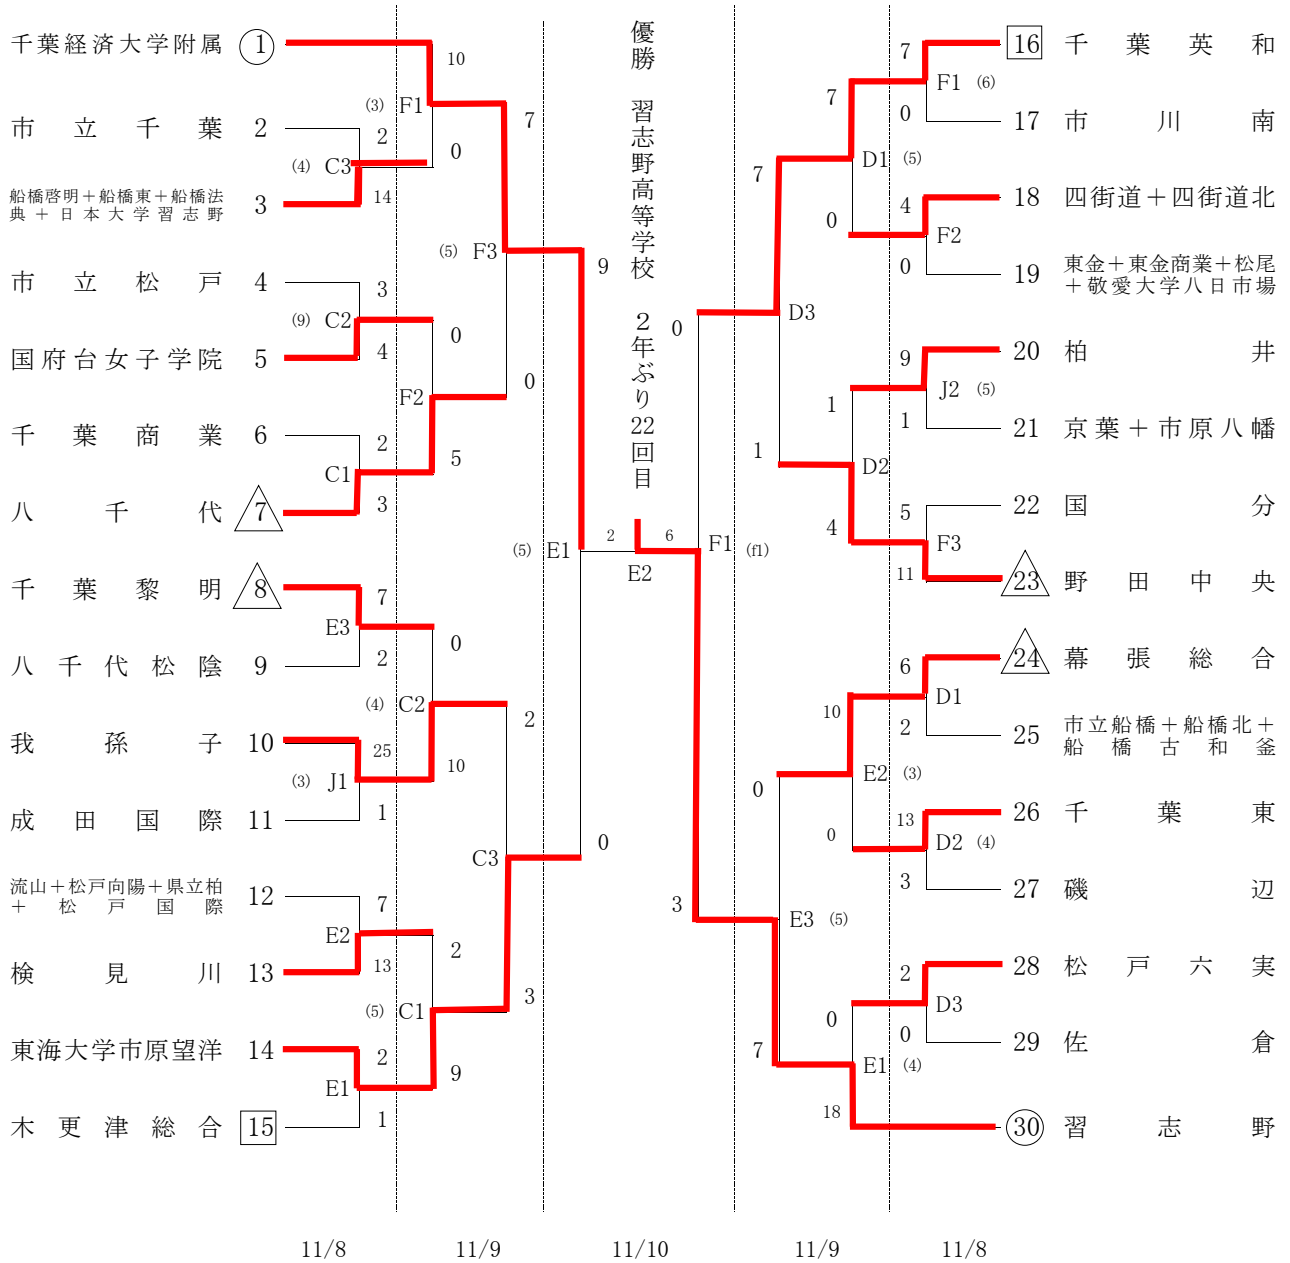

令和元年度 千葉県高等学校新人ソフトボール大会

【女子組合せ表】

C:稲毛海浜公園野球場A

E:蘇我スポーツ広場グラウンド南5

J:千葉公園球場

R:柏井高校

D:稲毛海浜公園野球場B

F:蘇我スポーツ広場グラウンド南6

O:千葉経済大学附属高校