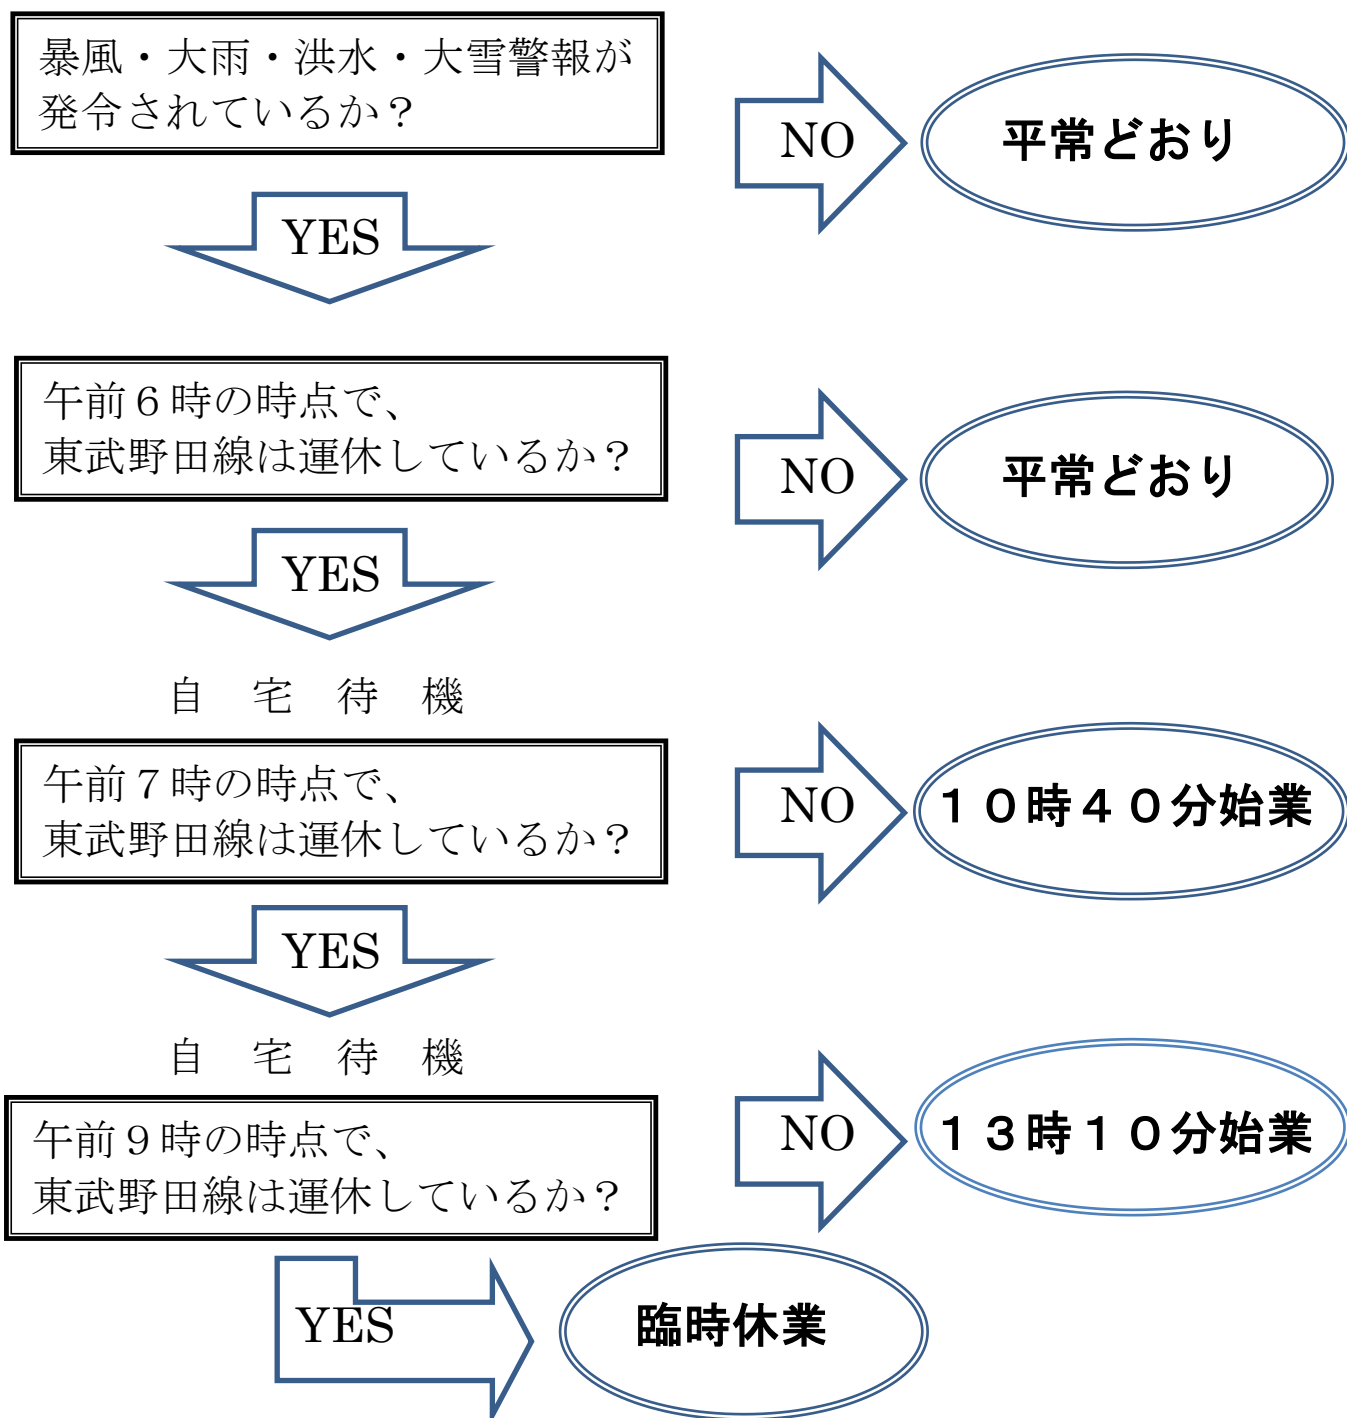

臨時休業に関する規定

千葉県立野田中央高等学校

台風・集中豪雨・大雪による悪天候の場合、以下に従って行動してください。

* 東武鉄道利用者は、上記に従って安全に登校すること。

* 東武鉄道以外の交通機関を利用している者で、その交通機関が運休している場合は、

・ 代替交通機関のある者は、無理のない範囲でできるだけ早く登校すること

・ 代替交通機関のない者は、復旧した時点で登校すること

* 徒歩・自転車で登校している者は、十分に安全を確保した上で登校すること