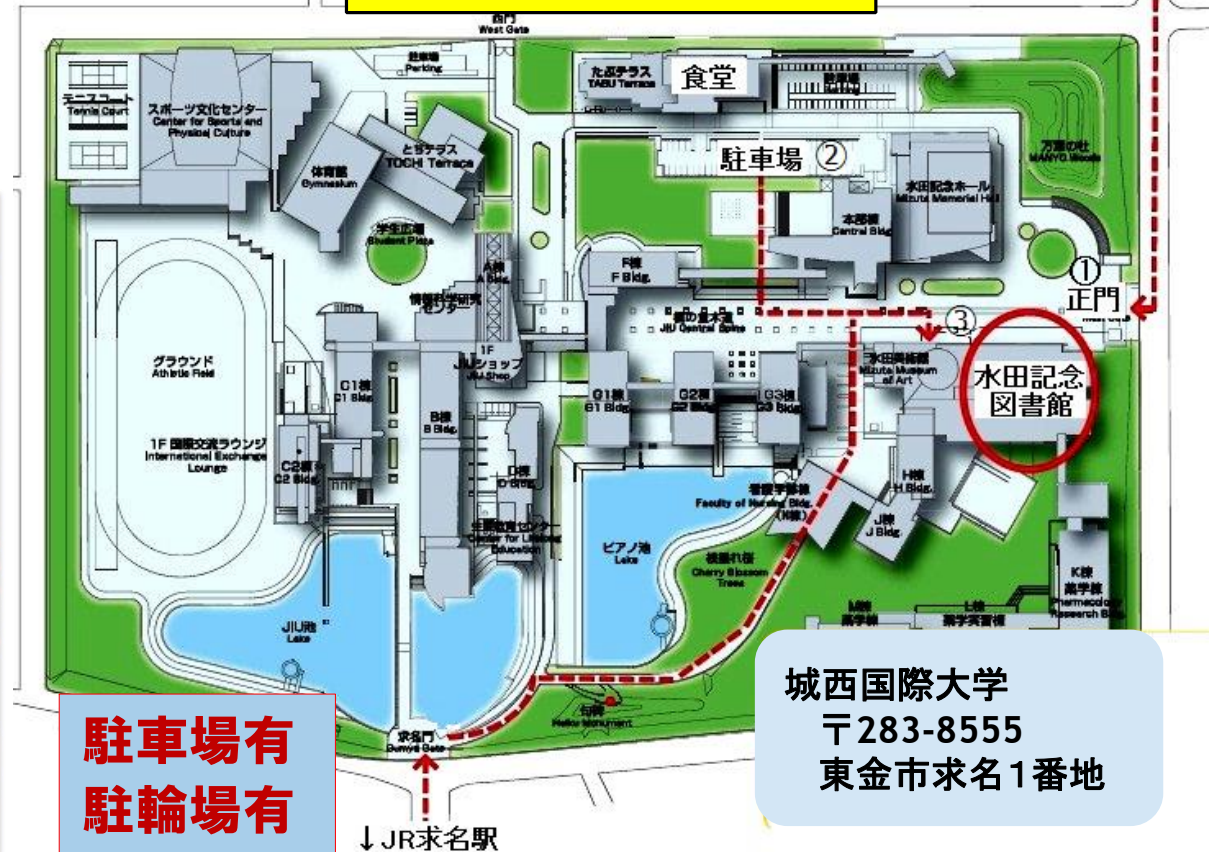

中学生のみなさんへ！

今、高校進学で悩んでいることはありませんか。高校のことで相談したいことがあったら、絶好の機会です。山武地域内の全ての高校8校がブースを構えます。各高校の先生方が、皆さんの質問に直接お答えします。

高校ではどんなことを勉強するんだろう？ 校則は？ どんな学校行事があるんだろう？ どんな部活動があるのかな？ 卒業後の進路はどうだろう？

保護者の方もお気軽にどうぞ！

高校はどのくらいお金が必要なの？
就学支援金って何かしら？

学校の特色は何ですか？

次はどの高校に質問しようかな？

参加者の声

- ・今回、多くの学校の説明を詳しく聞いて良かったです。
- ・疑問に思っていたことが質問できて良かったです。

相談会についてのお問合せ

千葉県立大網高等学校

電話 0475-72-0003

教頭 藤土(ふじと) 康雄

城西国際大学学内案内図

駐車場有
駐輪場有

城西国際大学
〒283-8555
東金市求名1番地