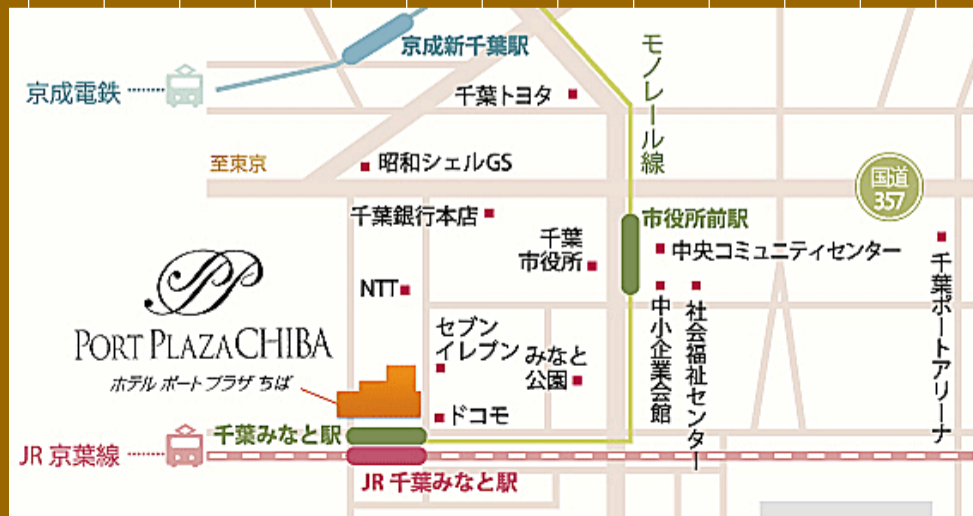

千葉県農業関連高等学校の生徒が生産した農産物の販売

第12回 ホテルde

朝市

2017 6/24 土

10:00 ~ 11:30

雨天開催

※ 販売状況により予定より早く終了する場合がございます。

薬園台高校
成田西陵高校

旭農業高校
大網高校

茂原樟陽高校
鶴舞桜が丘高校

君津青葉高校
安房拓心高校

清水高校
下総高校

多古高校
大原高校

流山高校
上総高校

千葉県立農業大学校

NPO法人アグリバイオマス・ホテルポートプラザちば

開催場所 ホテルポートプラザちば正面玄関前

協力：千葉県高等学校教育研究会農業部会
NPO法人アグリバイオマス有効活用市民の会
千葉県立農業大学校

PORT PLAZA CHIBA
ホテルポートプラザちば

〒260-0026 千葉市中央区千葉港8-5
JR京葉線/千葉都市モノレール「千葉みなと駅」前
<http://portplazachiba.com/>

お問い合わせ

ホテルポートプラザちば営業課 ☎: 043-247-2877
教育庁企画管理部福利課厚生班 ☎: 043-223-4123