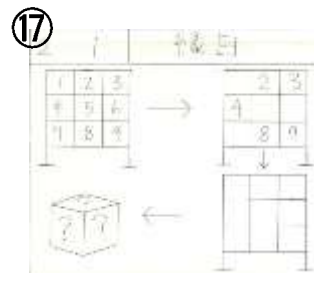

発表場所案内(校舎)

1階

特別教室棟

普通教室棟

2階

特別教室棟

普通教室棟

3階

特別教室棟

普通教室棟

4階

普通教室棟

※特別教室棟4階は立入禁止となっております。

発表案内(その他)

○文化ホール

番号	発表時間	発表団体	発表形態
①	10:30～10:45	かめはめ HA!	バンド演奏
②	10:55～11:20	Lillia	バンド演奏
③	11:30～12:00	合唱部	合唱
④	12:30～13:00	吹奏楽部	演奏
⑤	13:30～13:45	#G.R.O.W	ダンス