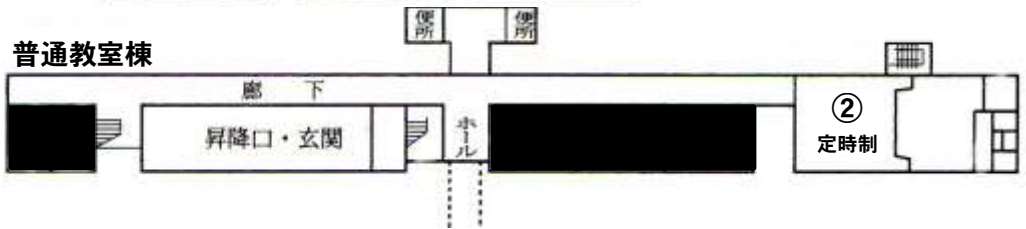

発表団体・PR文一覧

団体名	内容分類	タイトル	PR
1-1	販売	ワン & ワン	この季節にぴったりのアイスクリームを売っています。
1-2	ミュージカル	ハクナマタタ	クラス最大限の力を集め作り上げたミュージカル。
1-3	展示	3D プラネタリアム	暗闇の中で無数に光る星が幻想的な空間を造り出します。
1-4	アミューズメント	14ピンゴ	普通とはちよつと違う、誰でも楽しめるピンゴです。
2-1	縁日	縁日	子どもから大人まで～。楽しんでいってください～。
2-2	アーチ・食品 販売	KASE teria ～ワッフルにトドリンクを添えて～	ワンダフルな空間でおいしいワッフルいかがですか♪♪
2-3	アミューズメント	Jの迷路	妖怪にみたてた数々の障害物があなたを待っています！
2-4	アミューズメント	刑務所 2-4 棟	戦慄と恐怖があなたを待っている。
3-1	調理	Hui Hui パンケーキ	手作りのパンケーキ Don't Miss It!!
3-2	アミューズメント	竹 show!! ～竹の世界においでやす～	竹でつくった迷路にみんなで来てください。
3-3	食品販売	スクールスイーツメモリーズ ～給食の思い出が今ここに～	あの青春の味をもう一度味わいませんか？
3-4	調理	Back and force churros	このチュロス食べるもよし、載せるもよし。
定時制	調理	定時制のカレー屋さん	気づいたら完売！？お買得で美味しいカレー屋さん！！
吹奏楽部	発表	HEY! HEY! HEY!	12時30分から文化ホールで演奏してます！見に来てね♡
合唱部	発表	Sing～We try to do new thing～	ただの合唱だと思ふなよ？今年はその人が一肌脱ぐぜ。
物理部	発表	サイエンス・パフォーマンス	物理がよくわからないという人でも楽しめます！
化学部	発表	長狭実験教室	簡単楽しい化学実験！謎のつかめる水！乞うご期待！
華道部	展示	Ohana	日本の伝統文化、華道をぜひ見に来て下さい。
写真部	展示	写真展	蒼風祭準備時の写真も展示しています。是非来て下さい！
書道部	発表・展示	蓄積と瞬発 ～書道部の全部魅せちゃいます～	書道部の一筆入魂！見に来てください！！
美術部	展示	癒し空間	日頃制作している油絵・水彩画を展示しています。
クッキング部	調理	マドレーヌ屋さん	毎年人気のマドレーヌ！ぜひ買いに来て下さい！
GROW	発表(文化 H)	#GLOW_INNOVATION!!	GROW&長狭高のジャスティン初のダンスコラボ！！
Lillia	発表(文化 H)	LAST BAND	ガールズバンドです！サイサイやります！来てね♡
かめはめHA!	発表(文化 H)	伝説の幻ライブ	今回きりのライブだよ。絶対来いよな！！
城西国際大	発表	TABI Café➡旅カフェ➡	沖縄から摩訶不思議な黒い飲み物、空輸しました♪➡➡➡
亀田医療大	展示・体験	AED 体験・クイズ・ポスター展示	あなたは AED を使えますか？
PTA	販売	ハザー	パン・おにぎりの販売もあります。みんな来てね。
同窓会	展示	長狭高トリア・クイズ	長狭高トリア。親子で、友達と、高得点は誰？
ラグビー部 OB	発表	母校でタグラグビー！！	思い出のあのグラウンドでタグラグビーやっています！！

発表場所案内(校舎)

1階

特別教室棟

普通教室棟

2階

特別教室棟

普通教室棟

3階