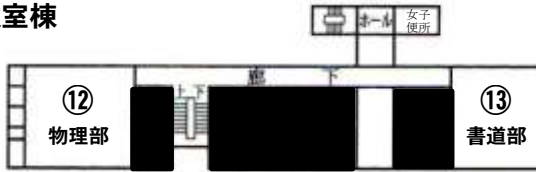

発表団体・PR文一覧

団体名	内容分類	タイトル	PR
1-1	販売	ワン & ワン	この季節にぴったりのアイスクリームを売っています。
1-2	ミュージカル	ハクナマタタ	クラス最大限の力を集め作り上げたミュージカル。
1-3	展示	3D プラネタリアム	暗闇の中で無数に光る星が幻想的な空間を造り出します。
1-4	アミューズメント	14ピンゴ	普通とはちよつと違う、誰でも楽しめるピンゴです。
2-1	縁日	縁日	子どもから大人まで～。楽しんでいってください～。
2-2	アーチ・食品 販売	KASE teria ～ワッフルにトドリンクを添えて～	ワンダフルな空間でおいしいワッフルいかがですか♪♪
2-3	アミューズメント	Jの迷路	妖怪にみたてた数々の障害物があなたを待っています！
2-4	アミューズメント	刑務所 2-4 棟	戦慄と恐怖があなたを待っている。
3-1	調理	Hui Hui パンケーキ	手作りのパンケーキ Don't Miss It!!
3-2	アミューズメント	竹 show!! ～竹の世界においでやす～	竹でつくった迷路にみんなで来てください。
3-3	食品販売	スクールスイーツメモリーズ ～給食の思い出が今ここに～	あの青春の味をもう一度味わいませんか？
3-4	調理	Back and force churros	このチュロス食べるもよし、載せるもよし。
定時制	調理	定時制のカレー屋さん	気づいたら完売！？お買得で美味しいカレー屋さん！！
吹奏楽部	発表	HEY! HEY! HEY!	12時30分から文化ホールで演奏してます！見に来てね♡
合唱部	発表	Sing～We try to do new thing～	ただの合唱だと思ふなよ？今年はその人が一肌脱ぐぜ。
物理部	発表	サイエンス・パフォーマンス	物理がよくわからないという人でも楽しめます！
化学部	発表	長狭実験教室	簡単楽しい化学実験！謎のつかめる水！乞うご期待！
華道部	展示	Ohana	日本の伝統文化、華道をぜひ見に来て下さい。
写真部	展示	写真展	蒼風祭準備時の写真も展示しています。是非来て下さい！
書道部	発表・展示	蓄積と瞬発 ～書道部の全部魅せちゃいます～	書道部の一筆入魂！見に来てください！！
美術部	展示	癒し空間	日頃制作している油絵・水彩画を展示しています。
クッキング部	調理	マドレーヌ屋さん	毎年人気のマドレーヌ！ぜひ買いに来て下さい！
GROW	発表(文化 H)	#GLOW_INNOVATION!!	GROW&長狭高のジャスティン初のダンスコラボ！！
Lillia	発表(文化 H)	LAST BAND	ガールズバンドです！サイサイやります！来てね♡
かめはめHA!	発表(文化 H)	伝説の幻ライブ	今回きりのライブだよ。絶対来いよな！！
城西国際大	発表	TABI Café➡旅カフェ➡	沖縄から摩訶不思議な黒い飲み物、空輸しました♪➡➡➡
亀田医療大	展示・体験	AED 体験・クイズ・ポスター展示	あなたは AED を使えますか？
PTA	販売	ハザー	パン・おにぎりの販売もあります。みんな来てね。
同窓会	展示	長狭高トリア・クイズ	長狭高トリア。親子で、友達と、高得点は誰？
ラグビー部 OB	発表	母校でタグラグビー！！	思い出のあのグラウンドでタグラグビーやっています！！

発表場所案内(校舎)

1階

特別教室棟

普通教室棟

2階

特別教室棟

普通教室棟

3階

特別教室棟

普通教室棟

4階

普通教室棟

※特別教室棟4階は立入禁止となっております。

発表案内(その他)

○文化ホール

番号	発表時間	発表団体	発表形態
①	10:30～10:45	かめはめ HA!	バンド演奏
②	10:55～11:20	Lillia	バンド演奏
③	11:30～12:00	合唱部	合唱
④	12:30～13:00	吹奏楽部	演奏
⑤	13:30～13:45	#G.R.O.W	ダンス