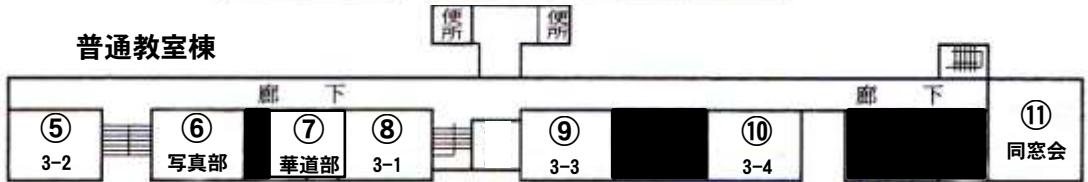

発表場所案内(校舎)

1階

特別教室棟

普通教室棟

2階

特別教室棟

普通教室棟

3階

特別教室棟

普通教室棟

4階

普通教室棟

※特別教室棟4階は立入禁止となっております。

発表案内(その他)

○文化ホール

番号	発表時間	発表団体	発表形態
①	10:30～10:45	かめはめ HA!	バンド演奏
②	10:55～11:20	Lillia	バンド演奏
③	11:30～12:00	合唱部	合唱
④	12:30～13:00	吹奏楽部	演奏
⑤	13:30～13:45	#G.R.O.W	ダンス