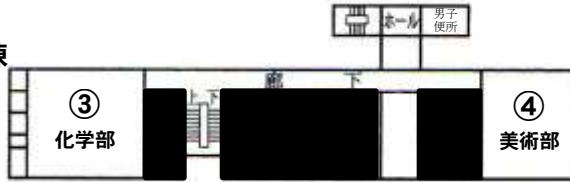

発表団体・PR文一覧

団体名	内容分類	タイトル	PR
1-1	販売	ワン & ワン	この季節にぴったりのアイスクリームを売っています。
1-2	ミュージカル	ハクナマタタ	クラス最大限の力を集め作り上げたミュージカル。
1-3	展示	3D プラネタリアム	暗闇の中で無数に光る星が幻想的な空間を造り出します。
1-4	アミューズメント	14ピンゴ	普通とはちよつと違う、誰でも楽しめるピンゴです。
2-1	縁日	縁日	子どもから大人まで～。楽しんでいってください～。
2-2	アーチ・食品 販売	KASE teria ～ワッフルにトドリンクを添えて～	ワンダフルな空間でおいしいワッフルいかがですか♪♪
2-3	アミューズメント	Jの迷路	妖怪にみたてた数々の障害物があなたを待っています！
2-4	アミューズメント	刑務所 2-4 棟	戦慄と恐怖があなたを待っている。
3-1	調理	Hui Hui パンケーキ	手作りのパンケーキ Don't Miss It!!
3-2	アミューズメント	竹 show!! ～竹の世界においでやす～	竹でつくった迷路にみんなで来てください。
3-3	食品販売	スクールスイーツメモリーズ ～給食の思い出が今ここに～	あの青春の味をもう一度味わいませんか？
3-4	調理	Back and force churros	このチュロス食べるもよし、載せるもよし。
定時制	調理	定時制のカレー屋さん	気づいたら完売！？お買得で美味しいカレー屋さん！！
吹奏楽部	発表	HEY! HEY! HEY!	12時30分から文化ホールで演奏してます！見に来てね♡
合唱部	発表	Sing～We try to do new thing～	ただの合唱だと思ふなよ？今年はその人が一肌脱ぐぜ。
物理部	発表	サイエンス・パフォーマンス	物理がよくわからないという人でも楽しめます！
化学部	発表	長狭実験教室	簡単楽しい化学実験！謎のつかめる水！乞うご期待！
華道部	展示	Ohana	日本の伝統文化、華道をぜひ見に来て下さい。
写真部	展示	写真展	蒼風祭準備時の写真も展示しています。是非来て下さい！
書道部	発表・展示	蓄積と瞬発 ～書道部の全部魅せちゃいます～	書道部の一筆入魂！見に来てください！！
美術部	展示	癒し空間	日頃制作している油絵・水彩画を展示しています。
クッキング部	調理	マドレーヌ屋さん	毎年人気のマドレーヌ！ぜひ買いに来て下さい！
GROW	発表(文化 H)	#GLOW_INNOVATION!!	GROW&長狭高のジャスティン初のダンスコラボ！！
Lillia	発表(文化 H)	LAST BAND	ガールズバンドです！サイサイやります！来てね♡
かめはめHA!	発表(文化 H)	伝説の幻ライブ	今回きりのライブだよ。絶対来いよな！！
城西国際大	発表	TABI Café➡旅カフェ➡	沖縄から摩訶不思議な黒い飲み物、空輸しました♪➡➡➡
亀田医療大	展示・体験	AED 体験・クイズ・ポスター展示	あなたは AED を使えますか？
PTA	販売	ハザー	パン・おにぎりの販売もあります。みんな来てね。
同窓会	展示	長狭高トリア・クイズ	長狭高トリア。親子で、友達と、高得点は誰？
ラグビー部 OB	発表	母校でタグラグビー！！	思い出のあのグラウンドでタグラグビーやっています！！

発表場所案内(校舎)

1階

特別教室棟

普通教室棟

2階

特別教室棟

普通教室棟

3階

特別教室棟

普通教室棟

4階

普通教室棟

※特別教室棟4階は立入禁止となっております。

発表案内(その他)

○文化ホール

番号	発表時間	発表団体	発表形態
①	10:30～10:45	かめはめ HA!	バンド演奏
②	10:55～11:20	Lillia	バンド演奏
③	11:30～12:00	合唱部	合唱
④	12:30～13:00	吹奏楽部	演奏
⑤	13:30～13:45	#G.R.O.W	ダンス