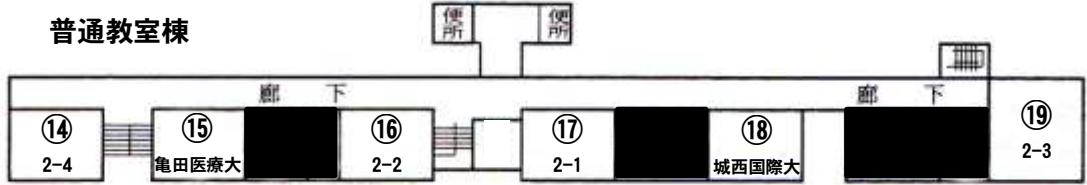

発表場所案内(校舎)

1階

特別教室棟

普通教室棟

2階

特別教室棟

普通教室棟

3階

特別教室棟

普通教室棟

4階

普通教室棟

※特別教室棟4階は立入禁止となっております。

発表案内(その他)

○文化ホール

番号	発表時間	発表団体	発表形態
①	10:30～10:45	かめはめ HA!	バンド演奏
②	10:55～11:20	Lillia	バンド演奏
③	11:30～12:00	合唱部	合唱
④	12:30～13:00	吹奏楽部	演奏
⑤	13:30～13:45	#G.R.O.W	ダンス