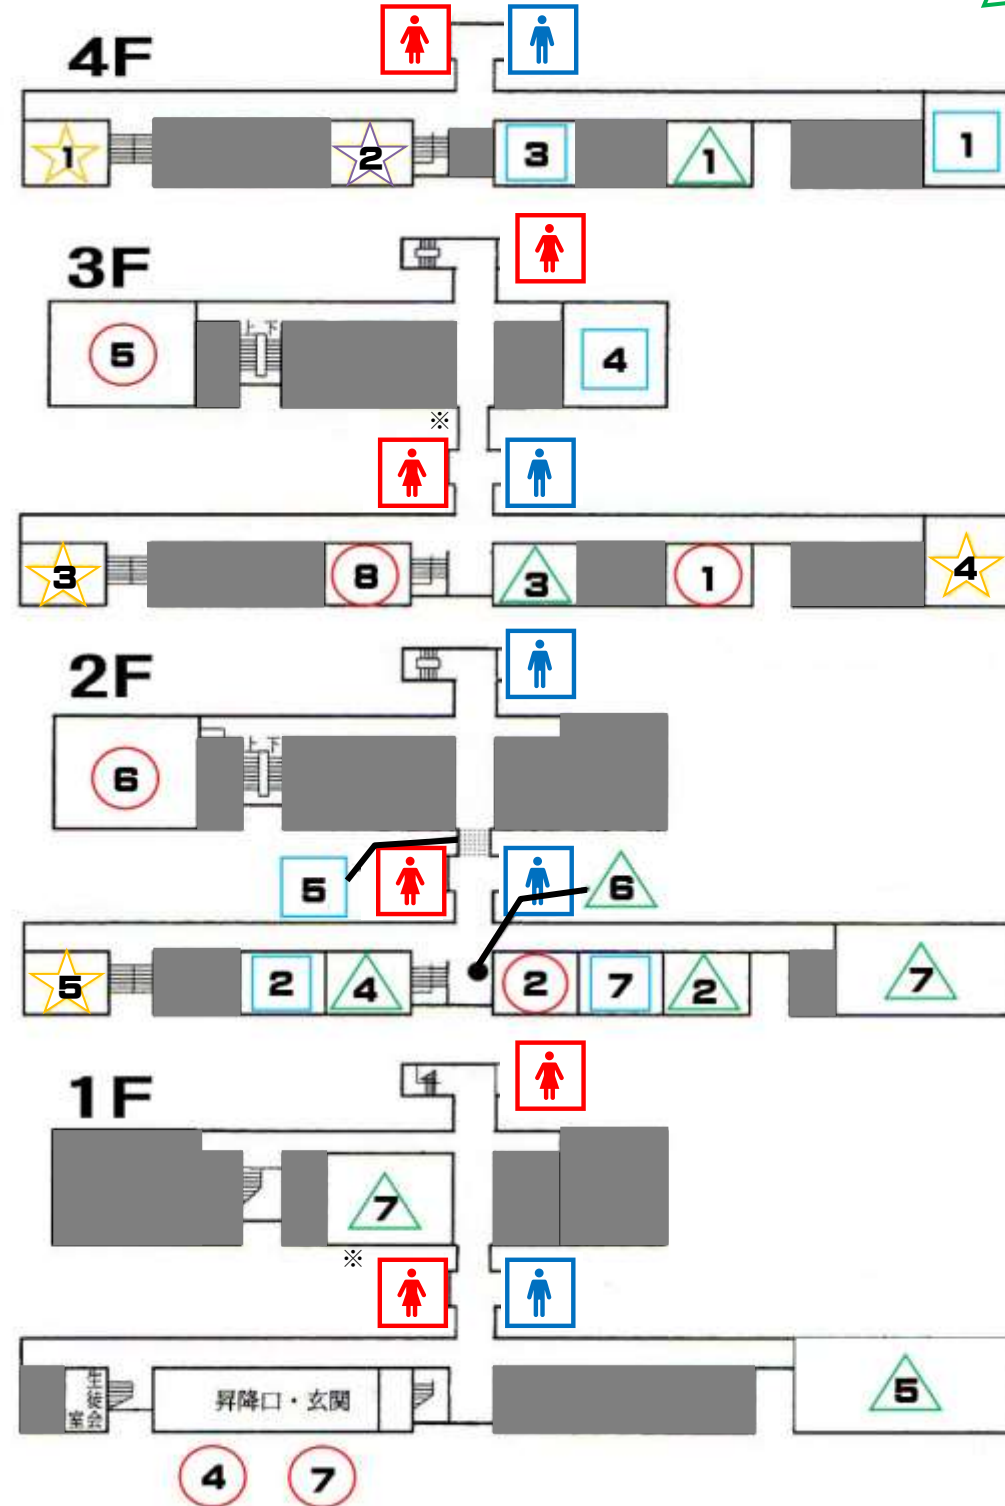

アミューズメント

	タイトル	PR
1	アドベンチャー・ワールド(1年1組)	誰でも簡単に楽しめる迷路です!! ぜひ来てください!
2	ラウンド2(1年2組)	4階1年2組でお菓子がもらえる縁日開催中! 来てね!
3	TOYA STORY MANIA!(1年3組)	捕らわれたクマをシューティングゲームで救出せよ!!
4	廃旅館(2年2組)	果たして貴方は見つけ出すことができるのか?
5	Bloody Prison(3年4組)	頑張って怖がらせます! カップルで来てね!

販売

	タイトル	PR
1	イチカクレーブ(1年4組)	懐かしのあの給食に出たクレーブを今ここで!
2	Takoyaki(2年1組)	熱々でおいしい最幸なこ焼き! 3-4で待ってるよ!
3	-40°Cの新食感アイス(2年3組)	今までにない新食感アイスを食べてみませんか!?
4	ホットドッグ屋さん(3年2組)	2階中央階段左で、ホットドッグを売ってます。
5	定時制のカレー屋さん(定時制)	皆様のご来店を心よりお待ちしております。
6	マドレーヌ屋さん(クッキング)	長狭高生から絶大な人気を誇るマドレーヌ。
7	PTA バザー	米・日用雑貨・掘り出し物もあるかも! お早めに。

展示

	タイトル	PR
1	海底33マイル(3年3組)	巨大な魚やイルミネーションを展示した水族館です。
2	華(華道部) ~個性が輝く花のカ~	今年は生け花の体験を行います。ぜひ来てください。
3	写真展 (写真部)	今年は写真アートに挑戦しました! ぜひ来てください!
4	迫力と美 [※] 展示 (書道部)	「迫力と美」を意識した書道を是非ご覧ください!
5	いつでも見れるアトリエだZ(美術部)	海の絵を中心に、いろいろな絵を展示しています。
6	同窓会の部屋	長狭高100周年をどうする? 座って食べて考えて☆☆
7	柔軟体験・AED体験・ポスター展示(亀田医療大)	カッチカチのあなたも手が床に! ザ・前屈

※……1F 女子トイレ、3F 女子トイレ隣に多目的トイレあり

令和元年度 蒼風祭によせて

発表団体	発表時間	番号	場所
2年4組	10:15～11:05	①	教室棟3階 2年4組教室
	11:15～12:05		
	12:15～13:05		
	13:15～14:05		
3年1組	10:05～10:30	②	教室棟2階 3年3組教室
	10:40～11:05		
	11:15～11:40		
	12:40～13:05		
	13:15～13:40		
13:50～14:25			
合唱部	11:00～11:30	④	文化ホール
吹奏楽部	12:00～12:30	③	
合唱部	10:00～10:30	④	昇降口 ※雨天中止
書道部	13:00～13:30	⑦	昇降口 ※雨天体育館